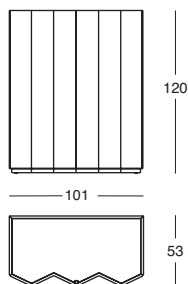

Aparador

Estructura de MDF y listones de madera, lacada mate en los colores talco, cera, cáñamo, caramelo, naranja, granate, verde prado, alga, espresso y negro. Estantes interiores regulables de cristal templado. Sobre pedido, es posible integrar una fuente de luz LED neutra en el interior de l'aparador.